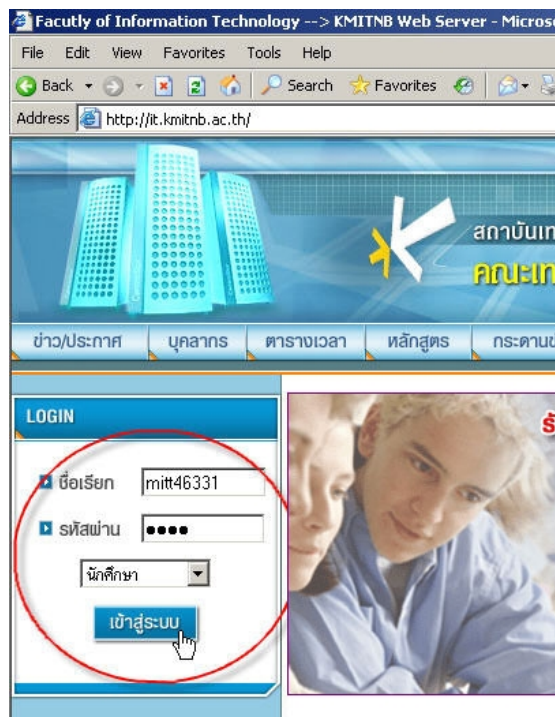

การตรวจสอบผลการเรียนผ่านทางเว็บไซต์

1. เข้าสู่หน้าจอหลัก (Home) ของเว็บไซต์ของคณะ <http://it.kmitnb.ac.th>
2. ใส่ ชื่อเรียก (username) รหัสผ่าน (password) คลิกเลือก นักศึกษา และคลิกปุ่มเข้าสู่ระบบ ดังรูป